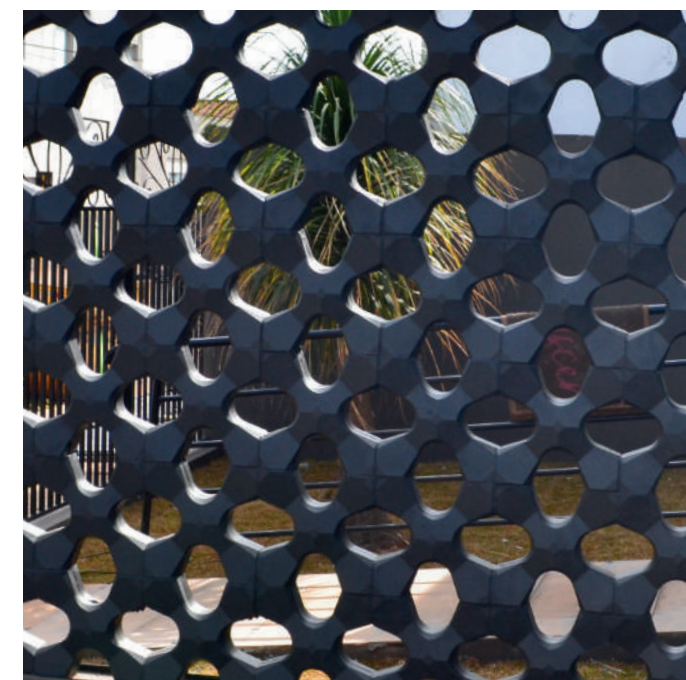

Cobogó Triângulo

Cobogó Sirius

Tridimensionale

3D Piramide Quéfren

(14)3325-2912
(14)99633-1815 / (14)99633-1720
Rua P.e. Rui Cândido da Silva, 2.383 -
Ourinhos / SP

  @palermopisoserevestimentos
www.palermopisoserevestimentos.com.br